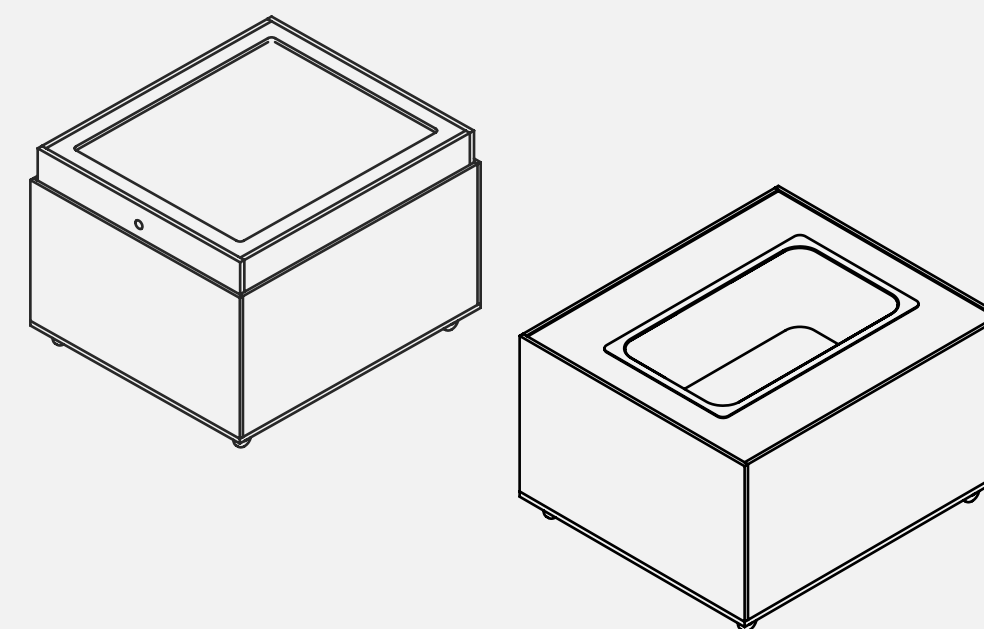

CAIXA AREIA LUZ E PIA

CÓDIGO	IDADES	DIMENSÕES (LxAxP)
04.01.01 (AREIA E PIA)	-	690 x 420 x 600mm
04.01.02 (AREIA E LUZ)	-	690 x 500 x 600mm