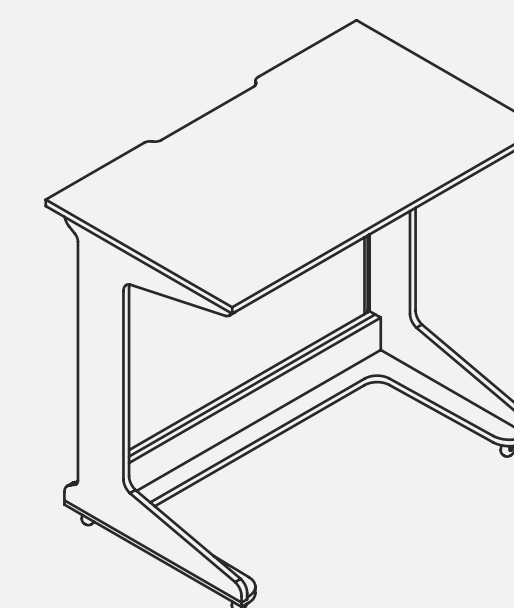

MESA WHEELY

CÓDIGO	IDADES	DIMENSÕES (LxAxP)
02-1.10.01	14+	1000 x 740 x 600mm
02-1.10.02	14+	1200 x 740 x 600mm
02-1.10.03	14+	1500 x 740 x 600mm
02-1.10.04	14+	1000 x 900 x 600mm
02-1.10.05	14+	1200 x 900 x 600mm
02-1.10.06	14+	1500 x 900 x 600mm