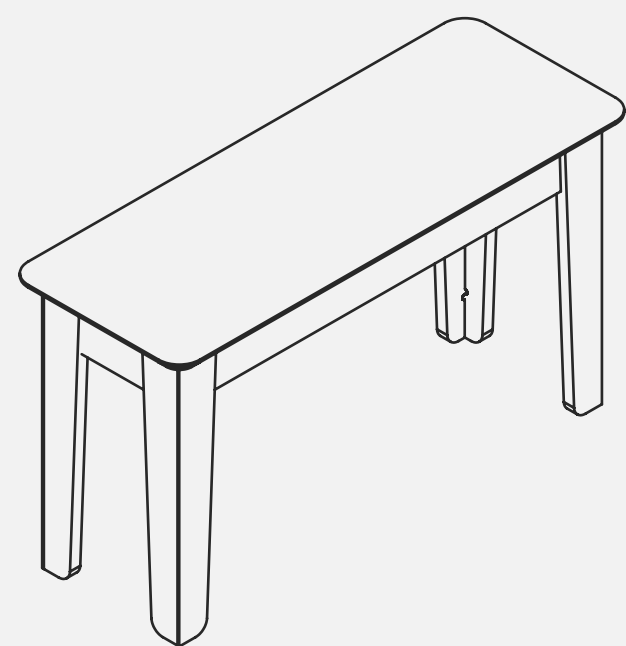

BANCO UNIT

CÓDIGO	IDADES	DIMENSÕES (LxAxP)
01-2.12.01	4 a 5	1000 x 300 x 300mm
01-2.12.02	4 a 5	1200 x 300 x 300mm
01-2.12.03	6 a 7	1000 x 360 x 300mm
01-2.12.04	6 a 7	1200 x 360 x 300mm
01-2.12.05	8 a 10	1000 x 380 x 300mm
01-2.12.06	8 a 10	1200 x 380 x 300mm
01-2.12.07	11 a 13	1000 x 420 x 300mm
01-2.12.08	11 a 13	1200 x 420 x 300mm
01-2.12.09	14+	600 x 450 x 300mm
01-2.12.10	14+	800 x 450 x 300mm
01-2.12.11	14+	1000 x 450 x 300mm
01-2.12.12	14+	1200 x 450 x 300mm