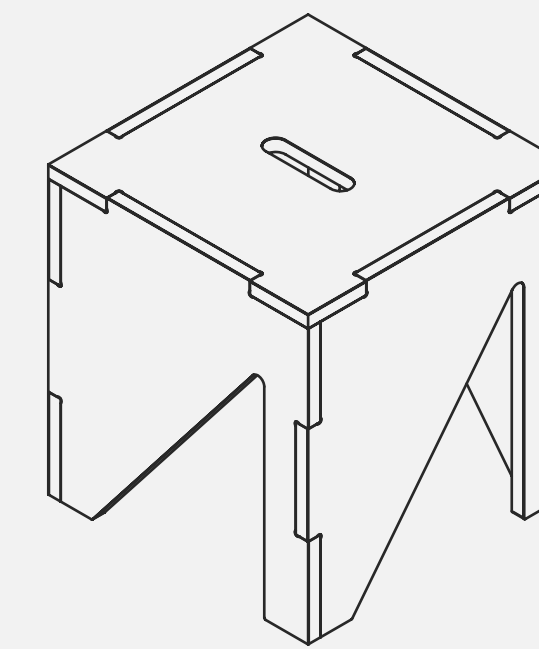

BANCO PRIX

CÓDIGO	IDADES	DIMENSÕES (LxAxP)
01-2.11.01 (15mm 37,5)	14+	375 x 439 x 375mm
01-2.11.02 (18mm 37,5)	14+	375 x 439 x 375mm
01-2.11.03	14+	400 x 440 x 400mm

POLTRONINHA EMPILHÁVEL

CÓDIGO	IDADES	DIMENSÕES (LxAxP)
01-1.07.01	1	260 x 265 x 233mm
01-1.07.02	2	321 x 325 x 305mm
01-1.07.03	3	360 x 420 x 393mm