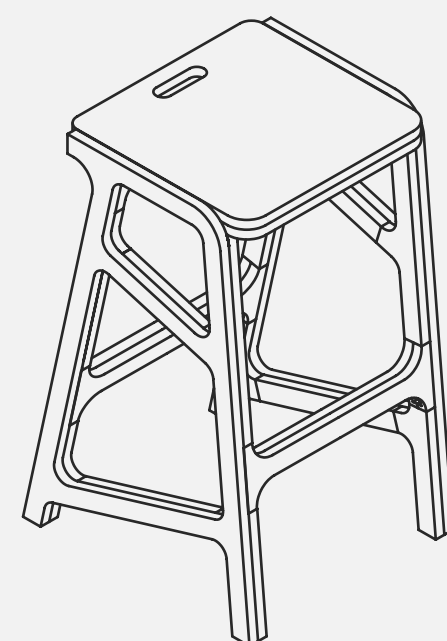

BANQUETA LAB

CÓDIGO	IDADES	DIMENSÕES (LxAxP)
01-2.13.01	-	384 x 450 x 428mm
01-2.13.02	-	428 x 600 x 430mm
01-2.13.03	-	427 x 750 x 476mm