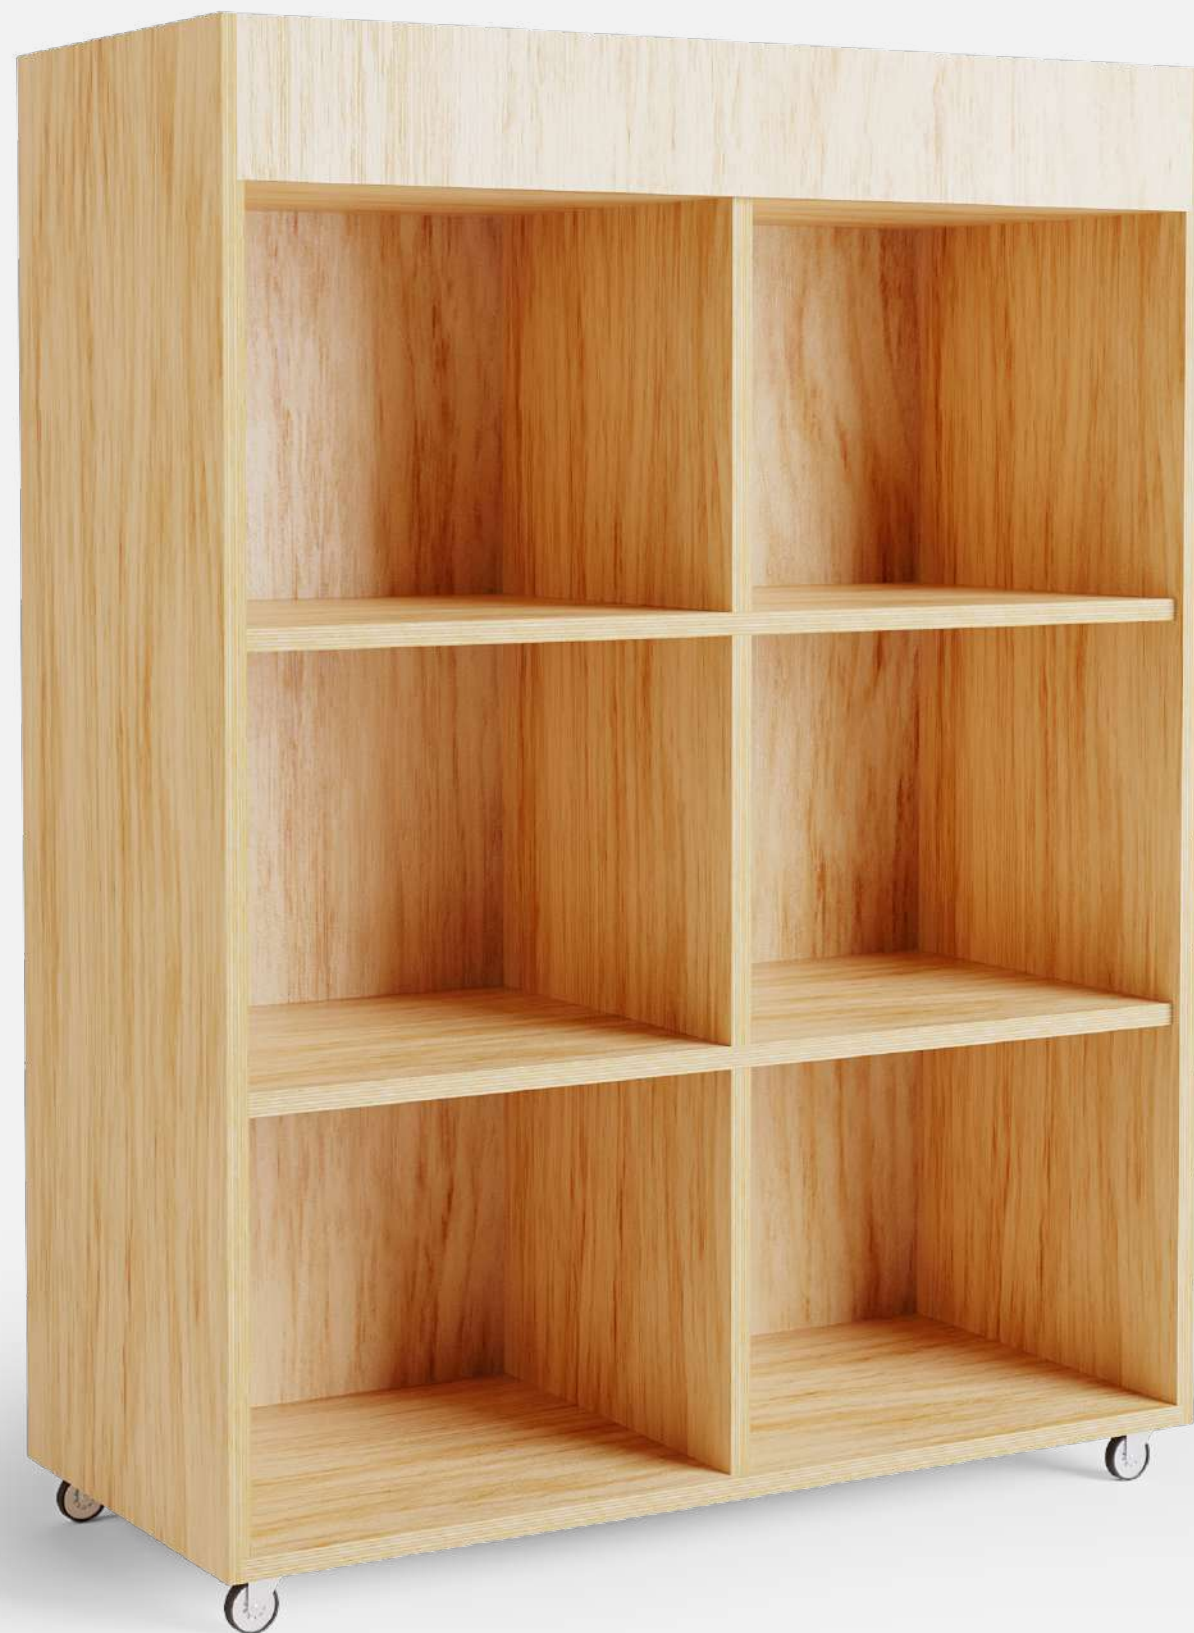

Os ARMÁRIOS NICHOS possuem dois tamanhos e encorajam a organização dos itens mais diversos. Tem opções com 2, 4 ou 6 nichos e também com ou sem bandeja, que pode ser utilizada para plantas ou também guardar objetos. O armário também conta com rodízios para movimentação fácil nos espaços.

Especificações

MATERIAL: Compensado Laminado 18mm e fórmica.

Dimensões

Confira a tabela no final do catálogo ou clique [aqui](#).