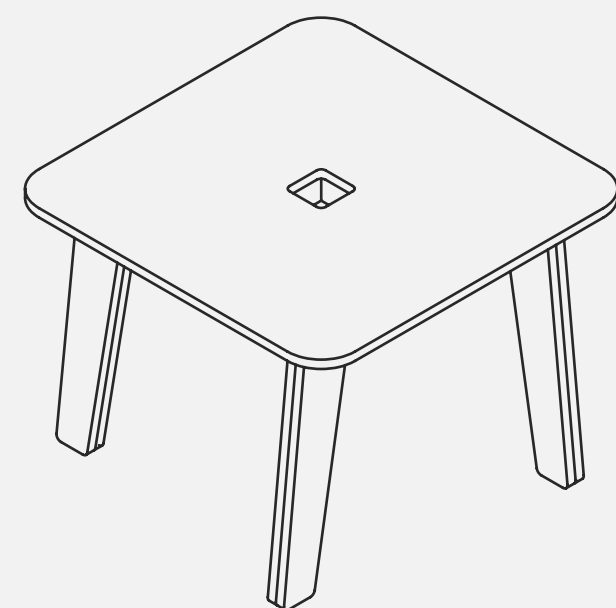

MESA QUADRA

CÓDIGO	IDADES	DIMENSÕES (LxAxP)	CÓDIGO	IDADES	DIMENSÕES (LxAxP)	CÓDIGO	IDADES	DIMENSÕES (LxAxP)
02-1.02.01	4 a 5	800 x 520 x 800mm	02-1.02.12	8 a 10	1000 x 650 x 1000mm	02-1.02.23	3 a 4	1200 x 450 x 600mm
02-1.02.02	4 a 5	1000 x 520 x 1000mm	02-1.02.13	8 a 10	1200 x 650 x 600mm	02-1.02.24	3 a 4	1800 x 450 x 600mm
02-1.02.03	4 a 5	1200 x 520 x 600mm	02-1.02.14	8 a 10	1800 x 650 x 600mm	02-1.02.25	3 a 4	2200 x 450 x 600mm
02-1.02.04	4 a 5	1800 x 520 x 600mm	02-1.02.15	8 a 10	2200 x 650 x 600mm	02-1.07.01	14+	800 x 740 x 800mm
02-1.02.05	4 a 5	2200 x 520 x 600mm	02-1.02.16	11 a 13	800 x 700 x 800mm	02-1.07.02	14+	1000 x 740 x 1000mm
02-1.02.06	6 a 7	800 x 600 x 800mm	02-1.02.17	11 a 13	1000 x 700 x 1000mm	02-1.07.03	14+	1200 x 740 x 600mm
02-1.02.07	6 a 7	1000 x 600 x 1000mm	02-1.02.18	11 a 13	1200 x 700 x 600mm	02-1.07.04	14+	1800 x 740 x 600mm
02-1.02.08	6 a 7	1200 x 600 x 600mm	02-1.02.19	11 a 13	1800 x 700 x 600mm	02-1.07.05	14+	2200 x 740 x 600mm
02-1.02.09	6 a 7	1800 x 600 x 600mm	02-1.02.20	11 a 13	2200 x 700 x 600mm			
02-1.02.10	6 a 7	2200 x 600 x 600mm	02-1.02.21	3 a 4	800 x 450 x 800mm			
02-1.02.11	8 a 10	800 x 650 x 800mm	02-1.02.22	3 a 4	1000 x 450 x 1000mm