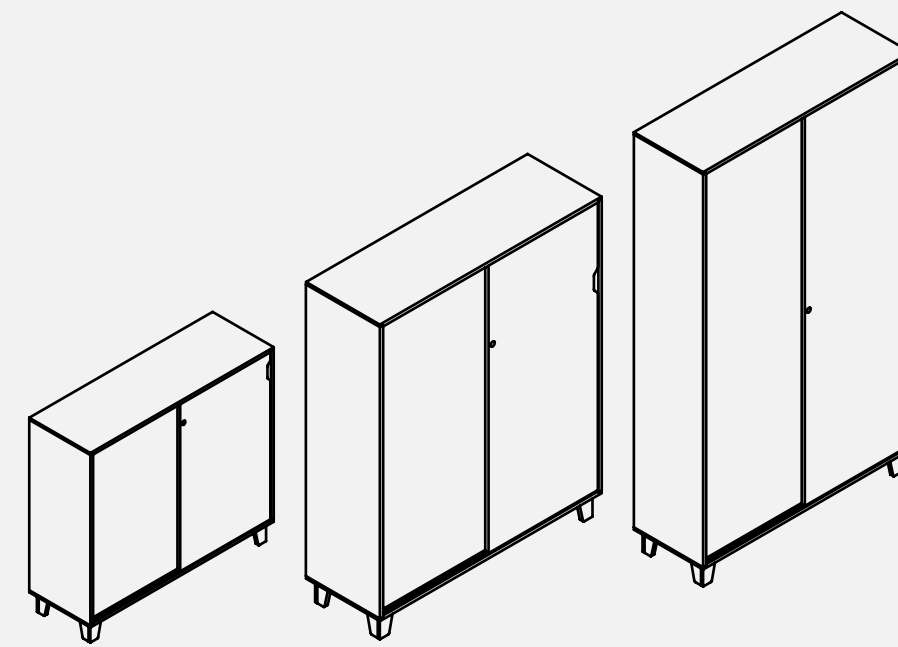

ARMÁRIOS COM PORTAS DE CORRER

CÓDIGO	IDADES	DIMENSÕES (LxAxP)
03-1.14.01 (BAIXO | MESA)	-	1200 x 740 x 400mm
03-1.14.02 (BAIXO | CONTRA)	-	1200 x 900 x 400mm
03-1.14.03 (BAIXO | APOIO)	-	1200 x 1100 x 400mm
03-1.15.01 (MÉDIO)	-	1200 x 1500 x 400mm
03-1.16.01 (ALTO)	-	1200 x 2100 x 400mm