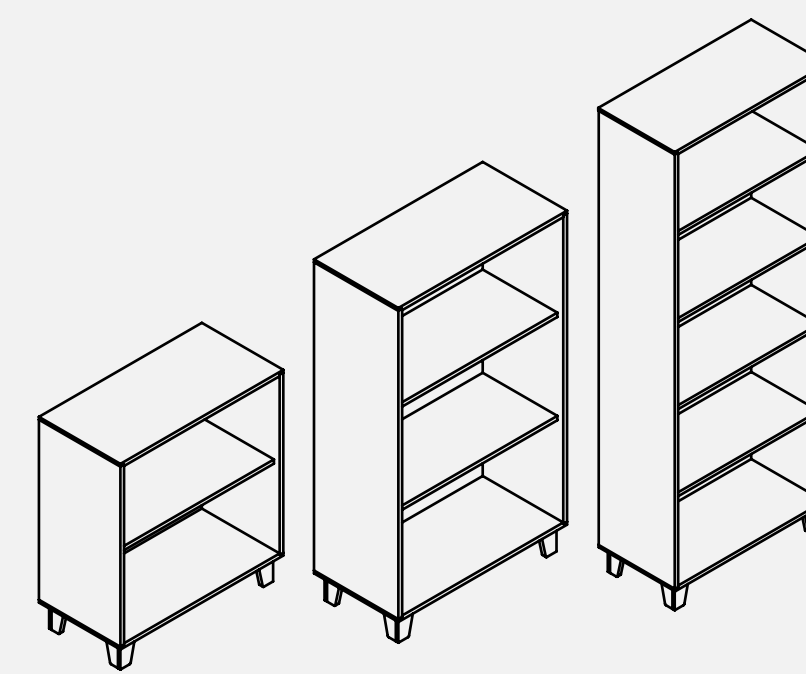

ESTANTES

CÓDIGO	IDADES	DIMENSÕES (LxAxP)
03-1.11.01 (BAIXO | MESA)	-	800 x 740 x 400mm
03-1.11.02 (BAIXO | MESA)	-	1200 x 740 x 400mm
03-1.11.03 (BAIXO | CONTRA)	-	800 x 900 x 400mm
03-1.11.04 (BAIXO | APOIO)	-	800 x 1100 x 400mm
03-1.12.01 (MÉDIO)	-	800 x 1500 x 400mm
03-1.13.01 (ALTO)	-	800 x 2100 x 400mm