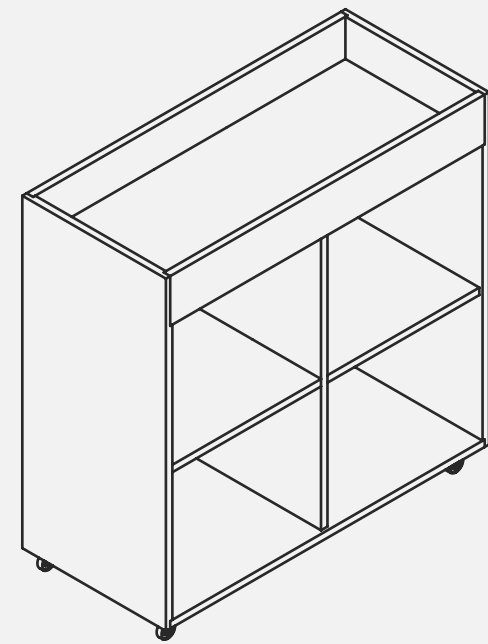

ARMÁRIO NICHOS

CÓDIGO	IDADES	DIMENSÕES (LxAxP)
03-1.03-1.01 (2 NICHOS)	-	900 x 900 x 400mm
03-1.03-1.02 (2 NICHOS BANDEJA)	-	900 x 900 x 400mm
03-1.03-1.03 (4 NICHOS)	-	900 x 900 x 400mm
03-1.03-1.04 (4 NICHOS BANDEJA)	-	900 x 900 x 400mm
03-1.03-1.05 (6 NICHOS)	-	900 x 1200 x 400mm
03-1.03-1.06 (6 NICHOS BANDEJA)	-	900 x 1200 x 400mm