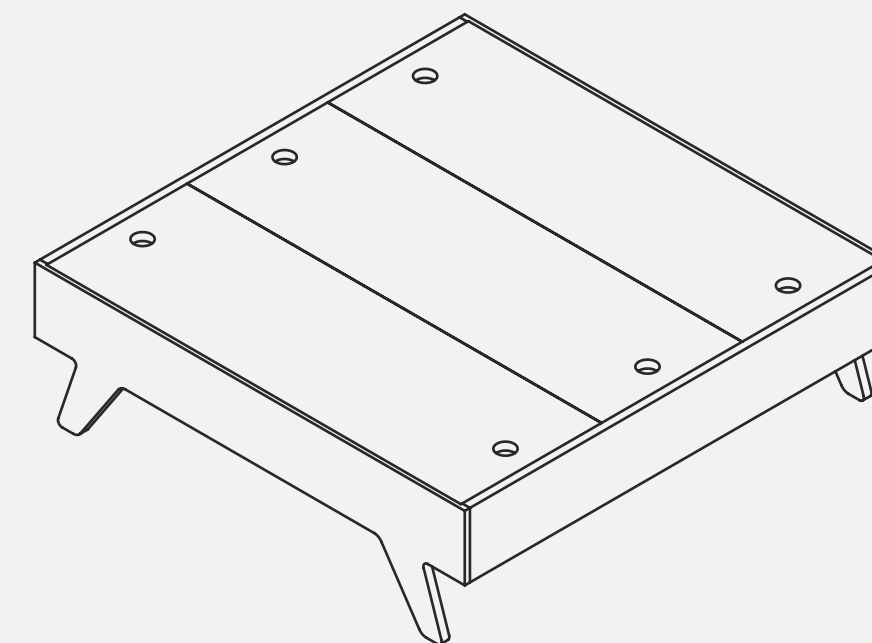

MESA ARMAZENAGEM

CÓDIGO	IDADES	DIMENSÕES (LxAxP)
02-2.14.01	-	1000 x 300 x 1000mm