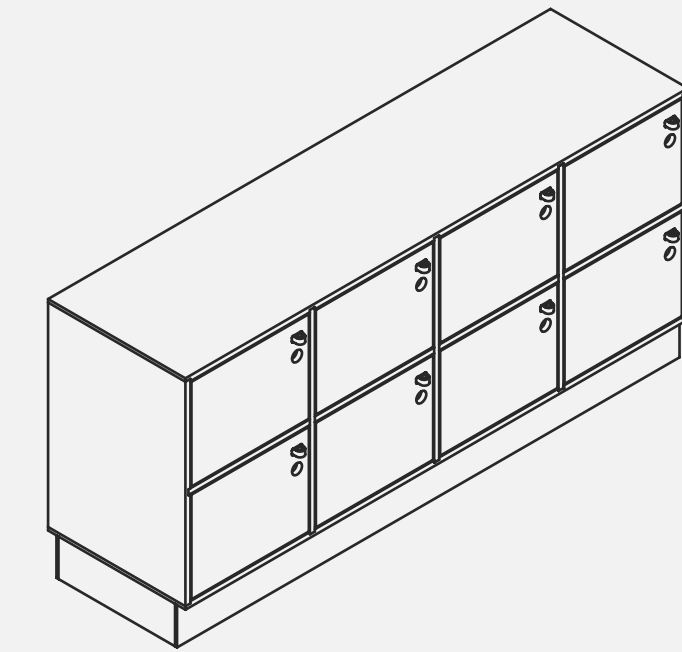

LOCKER

CÓDIGO	IDADES	DIMENSÕES (LxAxP)
03-1.07.01 (8 VÃOS)	-	1500 x 750 x 410mm
03-1.07.02 (12 VÃOS)	-	1500 x 1000 x 410mm