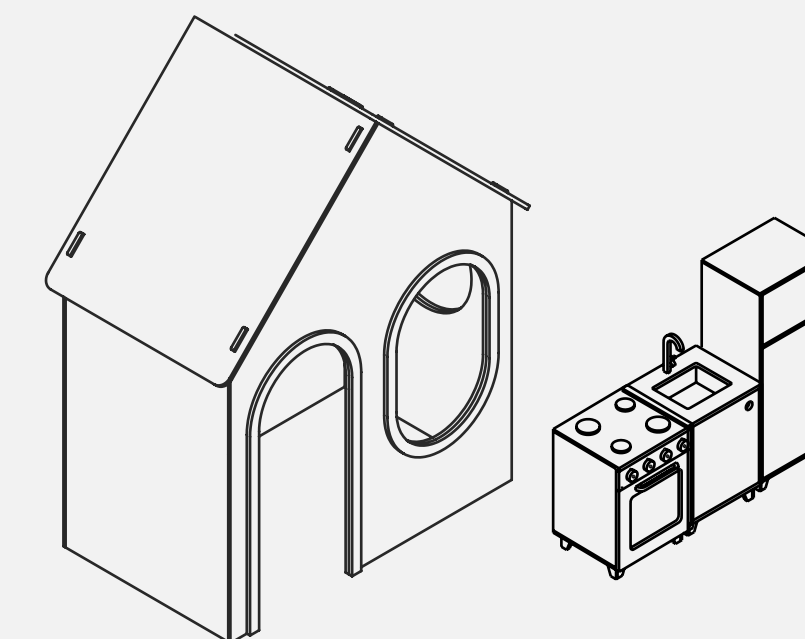

COZINHA PEDAGÓGICA

CÓDIGO	IDADES	DIMENSÕES (LxAxP)
04.02.01 (CASA)	3 a 5	1714 x 2140 x 1000mm
04.02.02 (GELADEIRA)	3 a 5	500 x 1200 x 400mm
04.02.03 (PIA)	3 a 5	450 x 807 x 400mm
04.02.04 (FOGÃO)	3 a 5	450 x 600 x 430mm