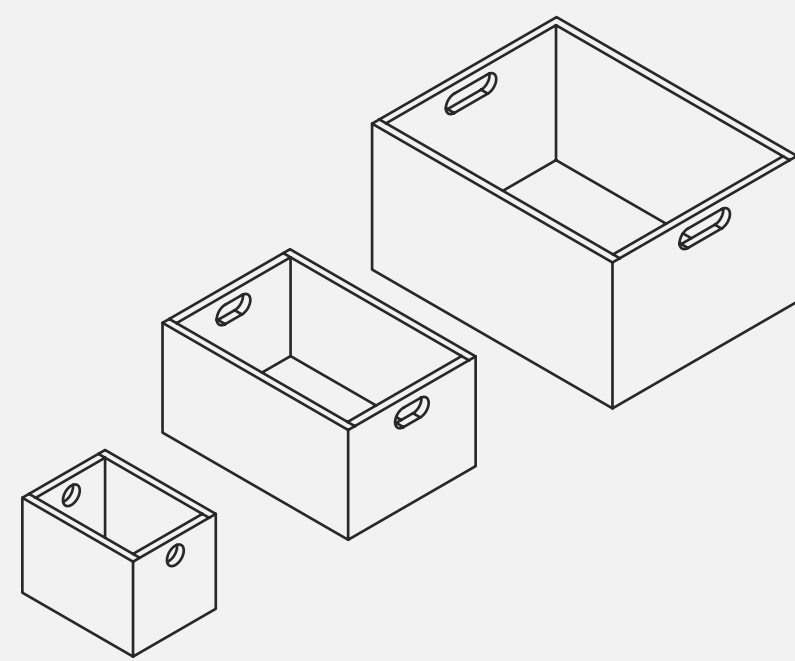

LOCKER

CÓDIGO	IDADES	DIMENSÕES (LxAxP)
03-1.07.01 (8 VÃOS)	-	1500 x 750 x 410mm
03-1.07.02 (12 VÃOS)	-	1500 x 1000 x 410mm

CAIXAS PMG

CÓDIGO	IDADES	DIMENSÕES (LxAxP)
03-1.10.01	-	200 x 150 x 150mm
03-1.10.02	-	334 x 170 x 230mm
03-1.10.03	-	431 x 226 x 332mm