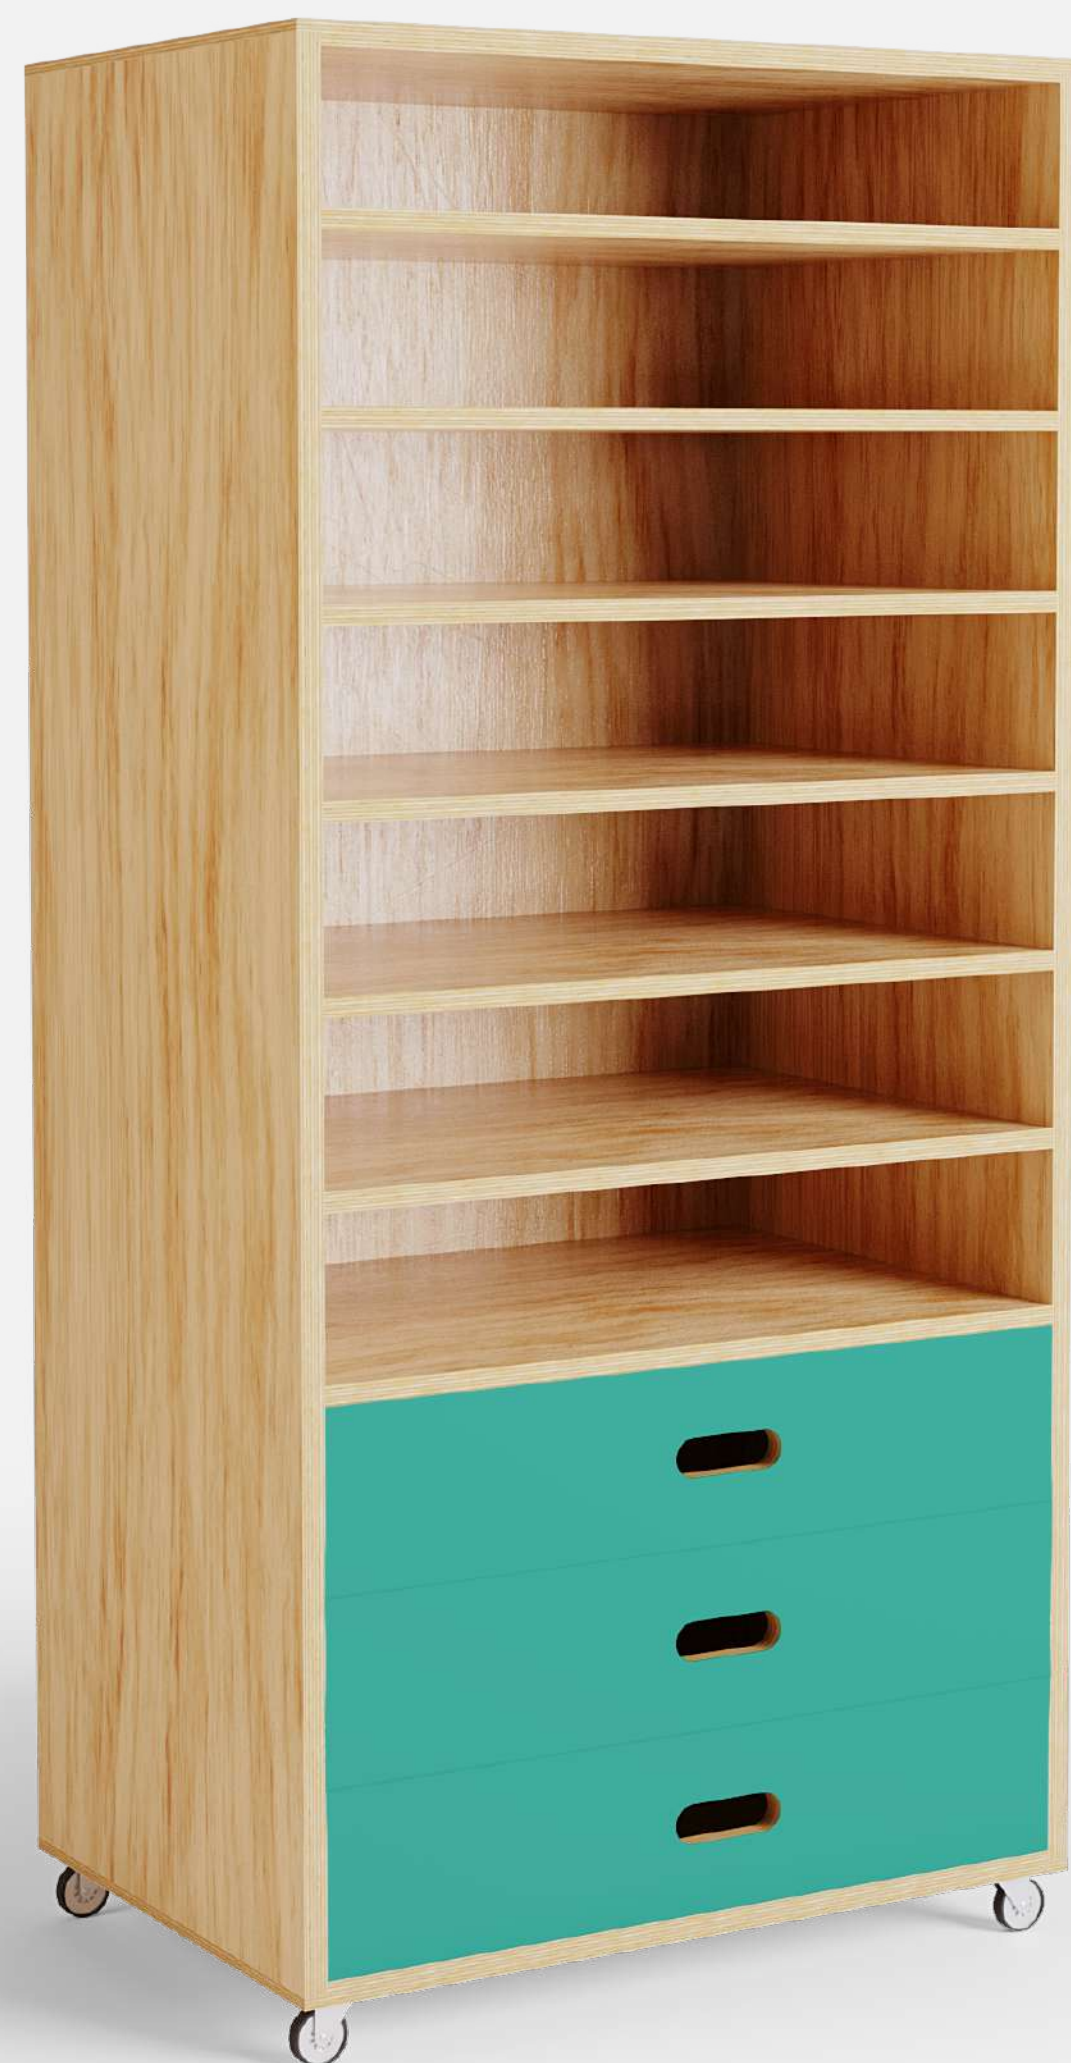

O ARMÁRIO PAPELARIA faz parte da nossa linha escolar de artes, destinado a guardar materiais e as obras de arte criadas pelos pequenos. Em dois tamanhos, destinados para papeis até formato A2 ou até Cartolina. Todos os modelos possuem gavetas e rodízios.

Especificações

MATERIAL: Compensado Laminado 18mm e fórmica.

Dimensões

Confira a tabela no final do catálogo ou clique [aqui](#).