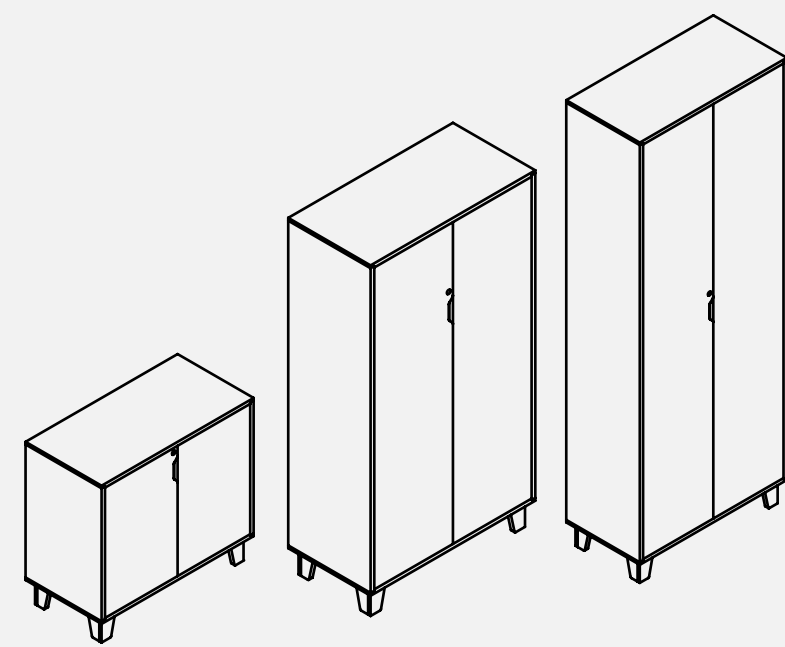

ARMÁRIOS

CÓDIGO	IDADES	DIMENSÕES (LxAxP)
03-1.08.01 (BAIXO | MESA)	-	800 x 740 x 400mm
03-1.08.02 (BAIXO | MESA)	-	1200 x 740 x 400mm
03-1.08.03 (BAIXO | CONTRA)	-	800 x 900 x 400mm
03-1.08.04 (BAIXO | PASTA SUSPENSA)	-	444 x 900 x 400mm
03-1.08.05 (BAIXO | APOIO)	-	800 x 1100 x 400mm
03-1.09.01 (MÉDIO)	-	800 x 1500 x 400mm
03-1.10.01 (ALTO)	-	800 x 2100 x 400mm